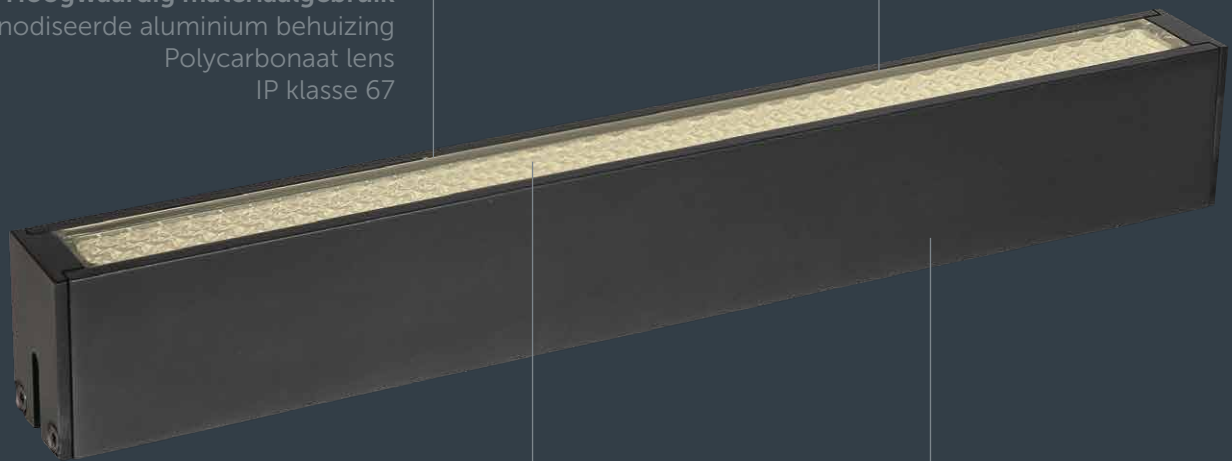

EVO GROUND 300 DARK

INTEGRATED

Eenvoudige installatie

Te verwerken tussen de bestrating,
in het grind of in het gras.

Hoogwaardig materiaalgebruik

Hard geanodiseerde aluminium behuizing
Polycarbonaat lens
IP klasse 67

Afmeting

Lengte 300mm
Breedte 30mm
Hoogte 43mm

De nieuwste technologie

24 energiezuinige LEDs
Totaal vermogen 1W
Warm witte lichtkleur: 3000K
Excellente kleuren: CRI 95
Diffuus licht, lichthoek 89°
Lichtbereik 1,60m
Energie label A+

in-lite®