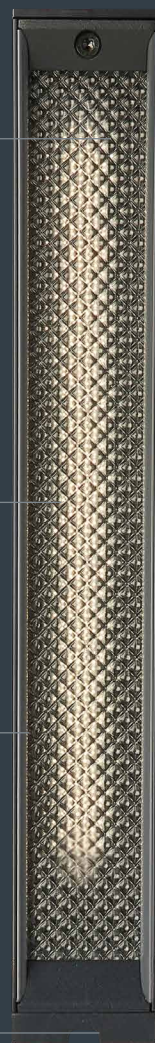

EVO LOW DARK

SOLITARY

De nieuwste technologie

27 energiezuinige LEDs
Totaal vermogen 2W
Warm witte lichtkleur: 2950K
Excellente kleuren: CRI 95
Diffuus licht, lichthoek 58°
Lichtbereik 2,35m
Energie label A

Hoogwaardig materiaalgebruik

Geanodiseerde aluminium behuizing
Diamond cut PMMA (acrylaat) lens
IP klasse 55

Afmeting

Hoogte 366mm
Breedte 50mm
Diepte 120mm

Eenvoudige installatie

Grondpen voor in zachte ondergrond
schroefbaar op hout en steen

in-lite®