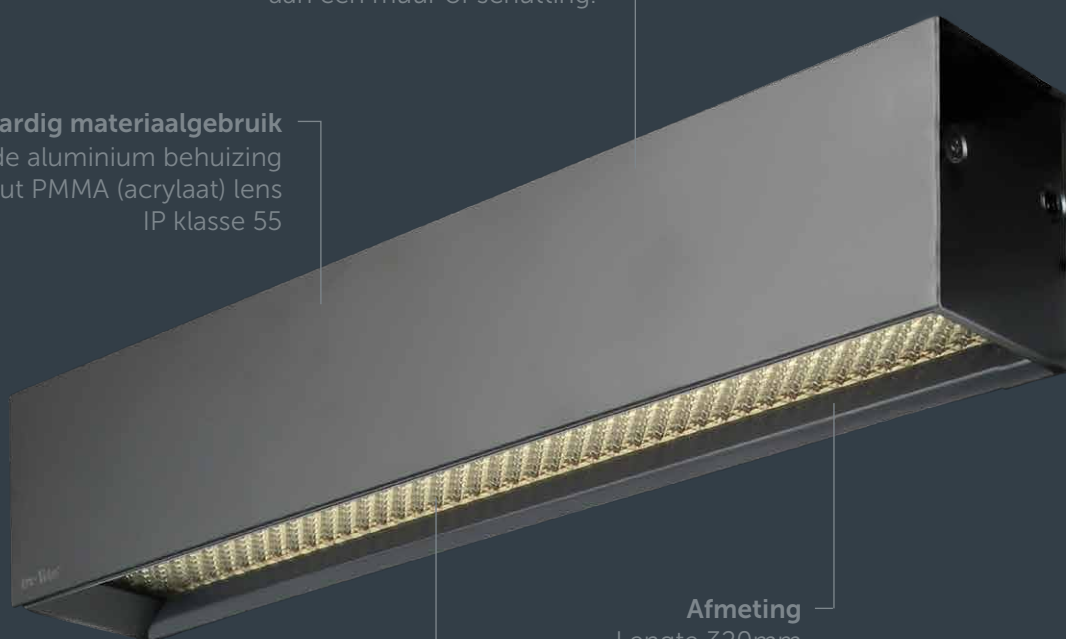

# EVO DOWN DARK

WALL

## Eenvoudige montage

Met twee schroeven te monteren  
aan een muur of schutting.

## Hoogwaardig materiaalgebruik

Geanodiseerde aluminium behuizing  
Diamond cut PMMA (acrylaat) lens  
IP klasse 55